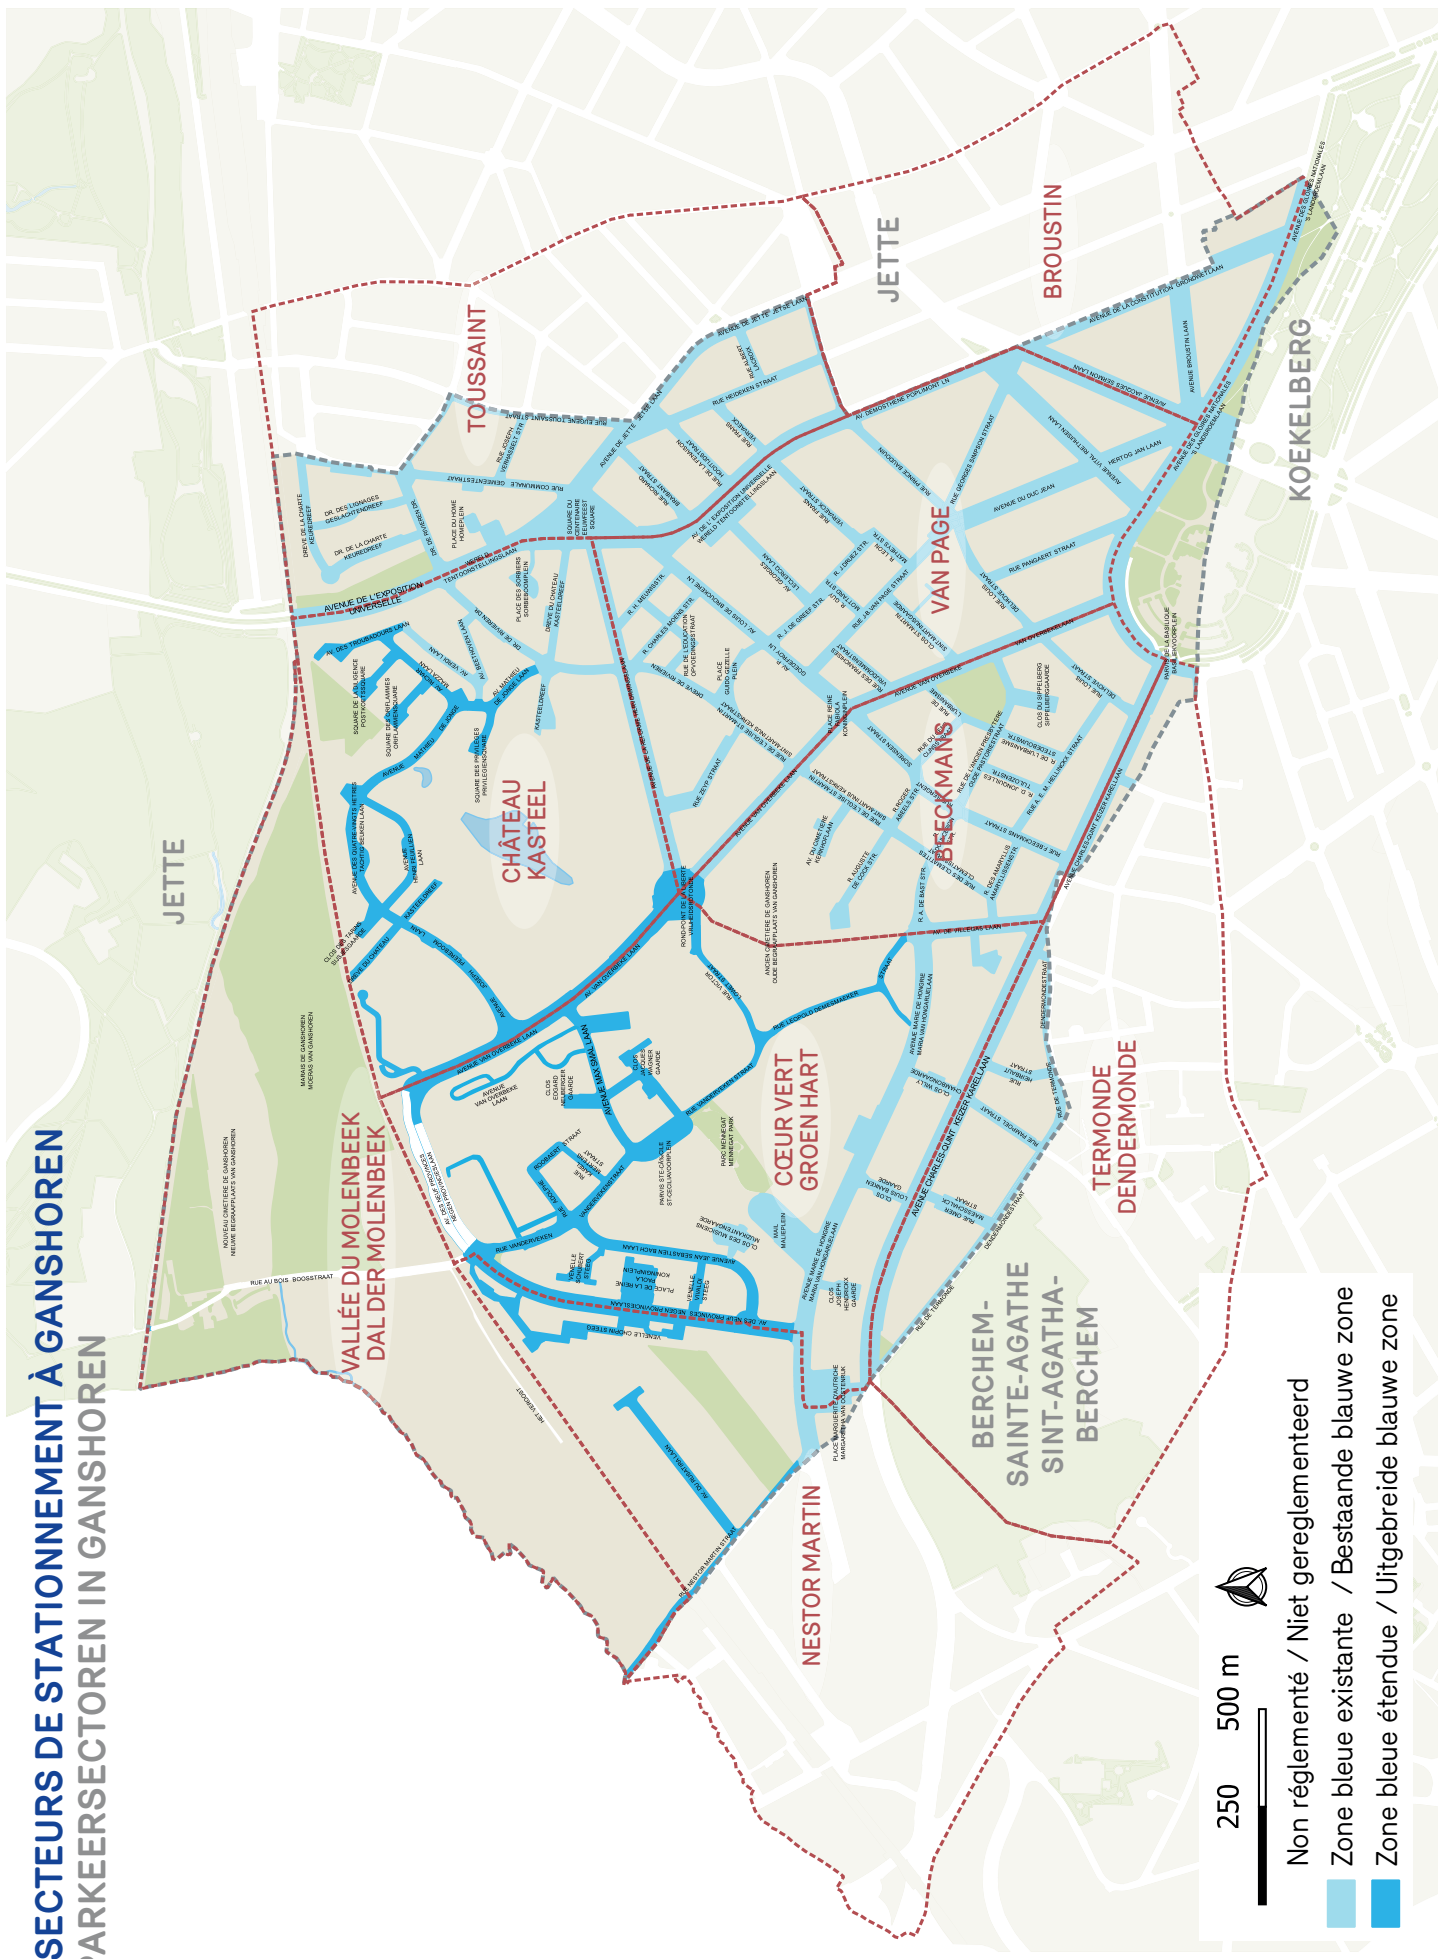

LES SECTEURS DE STATIONNEMENT À GANSHOREN DE PARKEERSECTOREN IN GANSHOREN

250 500 m 

-  Non réglementé / Niet gereguleerd
-  Zone bleue existante / Bestaande blauwe zone
-  Zone bleue étendue / Uitgebreide blauwe zone