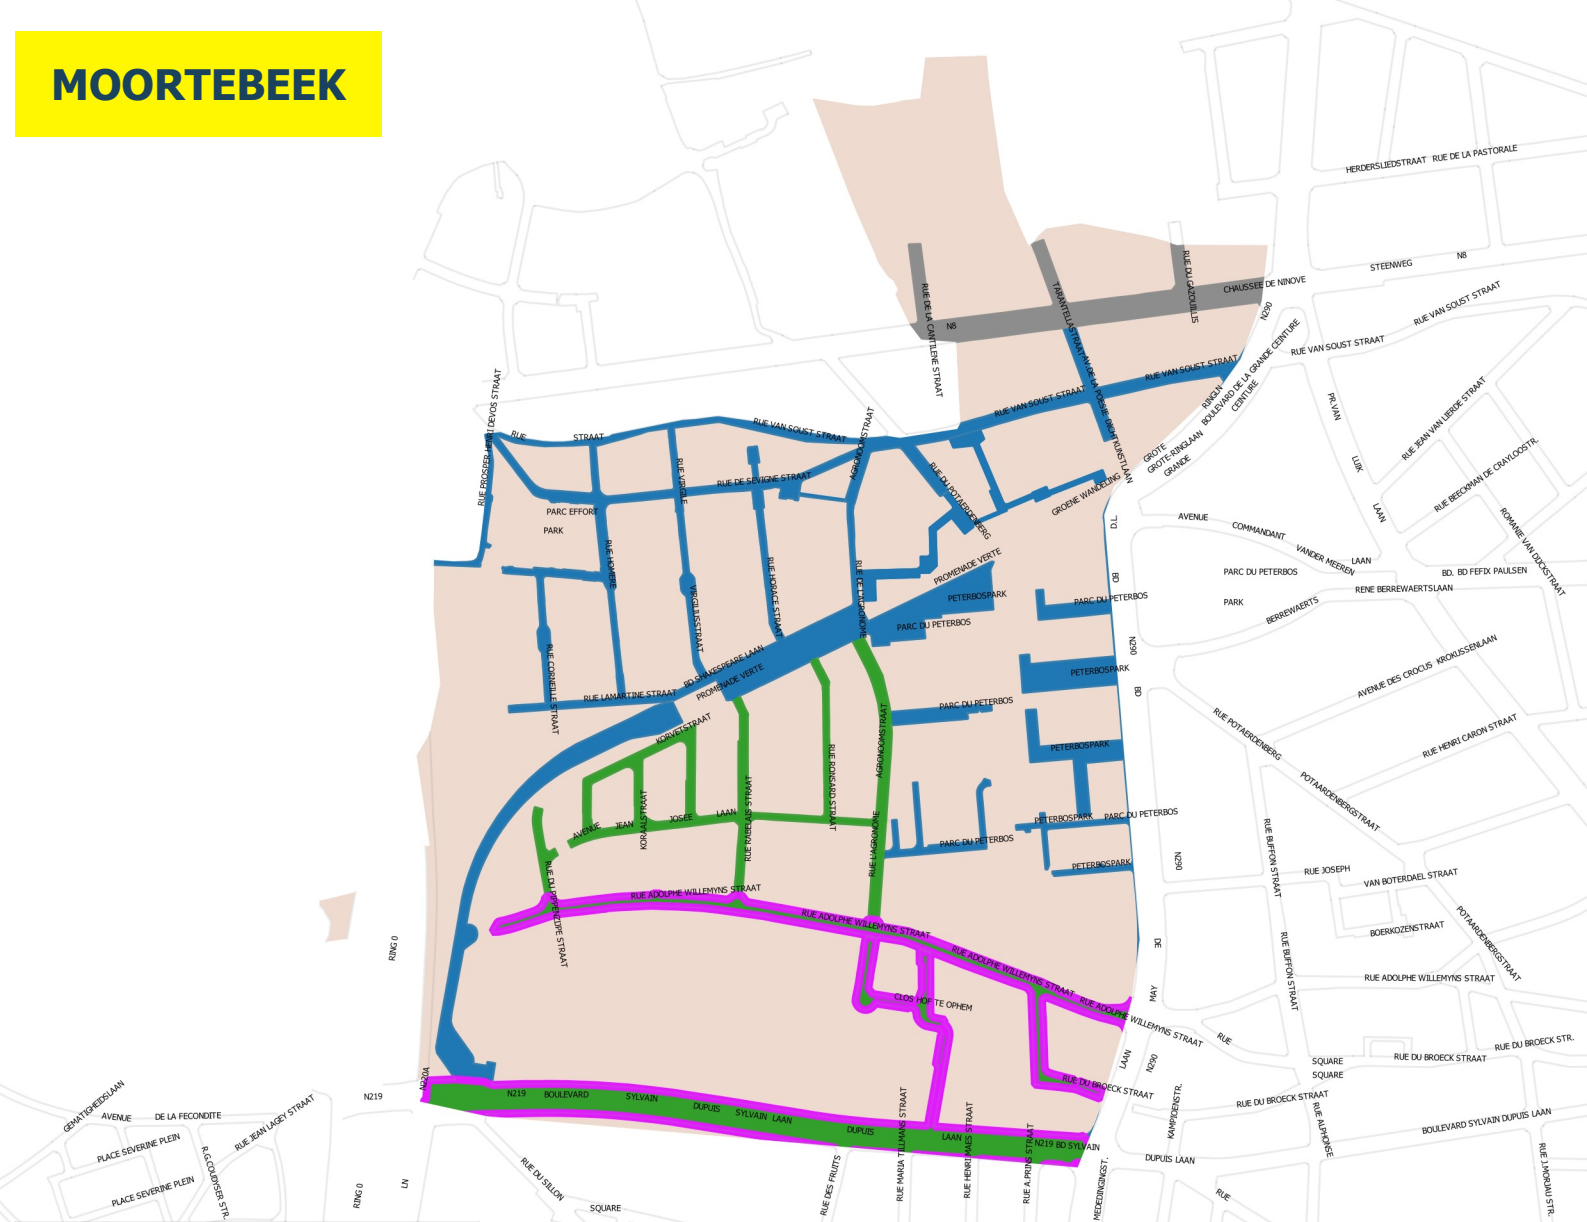

# MOORTEBEEK

Adolphe Prins (Rue), n° 61-77, 58
Adolphe Willemyns (Rue), n° 173-369, 176-360
Agronome (Rue de l'), n° 106-162
Agronome (Rue de l'), n° 159-199, 164-186
Aubergines (Rue des)
Broeck (Rue du), n° 225-241
Cantilène (Rue de la)
Caravelle (Rue de la)
Corail (Rue du)
Cornelle (Rue)
Corvette (Rue de la)
Fénelon (Rue)
Gazouillis (Rue du)
Hof te Ophem (Clos)
Homère (Rue)
Horace (Rue)
Jean Josée (Avenue)
Joseph Bracops (Boulevard), n° 10-14
Lamartine (Rue)
Louis Mettwie (Boulevard), n° 499-505
Ninove (Chaussée de), n° 621-739, 682-788
Ode (Rue de l')
Peterbos (Parc du)
Pippenzjpe (Rue du)
Poésie (Avenue de la)
Potaerdenberg (Rue du), n° 297-315, 292-314
Prose (Rue de la)
Prosper Henri Devos (Rue)
Rabelais (Rue)
Roman (Rue du)
Ronsard (Rue)
Sévigé (Rue de)
Shakespeare (Boulevard)
Sylvain Dupuis (Boulevard), n° 209-457, 230-360
Tarentelle (Rue de la)
Tolstoi (Avenue)
Van Soust (Rue), n° 425-509, 278-536
Virgile (Rue)